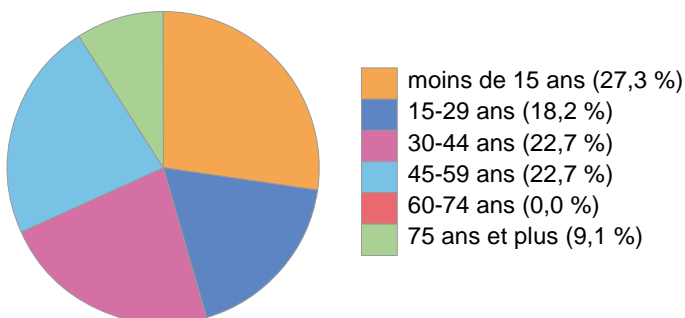

source : Insee RP - 2010

Dynamiques démographiques

source : INSEE, RP 1999, 2010

Evolution comparée de la population

source : Insee RP

Viellissement de la population

source : Insee RP 2010. Note de lecture: Pour la France l'indice est de 68 per

Répartition de la population par tranches d'âges Sélection

source : INSEE, RP 2010

Répartition de la population par tranches d'âges France

source : INSEE, RP 2010