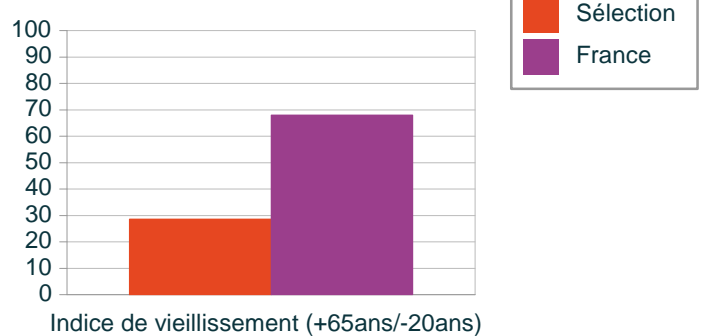

source : Insee RP - 2010

Dynamiques démographiques

source : INSEE, RP 1999, 2010

Evolution comparée de la population

source : Insee RP

Viellissement de la population

source : Insee RP 2010. Note de lecture: Pour la France l'indice est de 68 per

Répartition de la population par tranches d'âges Sélection

source : INSEE, RP 2010

Répartition de la population par tranches d'âges France

source : INSEE, RP 2010