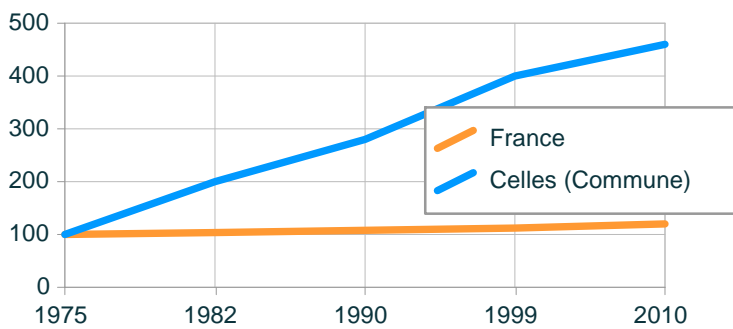

Portrait de territoire général : Celles (Commune)

Social - Démographie

Population

	Sélection 2010	France 2010
Population municipale au RP 2010	23	64 612 939
Variation relative annuelle de la population 1999-2010 (%)	1,3	0,7
Densité de population (hab/km ²)	3	102,1
Variation de la densité démographique (%)	15	7,6

source : Insee RP - 2010

Dynamiques démographiques

source : INSEE, RP 1999, 2010

Evolution comparée de la population

source : Insee RP

Viellissement de la population

source : Insee RP 2010. Note de lecture: Pour la France l'indice est de 68 per