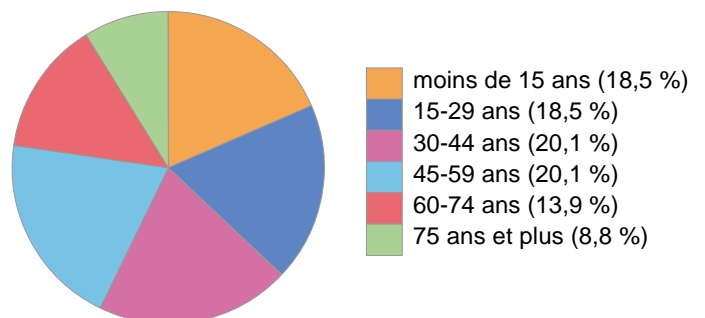

source : Insee RP - 2010

Dynamiques démographiques

source : INSEE, RP 1999, 2010

Evolution comparée de la population

source : Insee RP

Viellissement de la population

source : Insee RP 2010. Note de lecture: Pour la France l'indice est de 68 per

Répartition de la population par tranches d'âges Sélection

source : INSEE, RP 2010

Répartition de la population par tranches d'âges France

source : INSEE, RP 2010