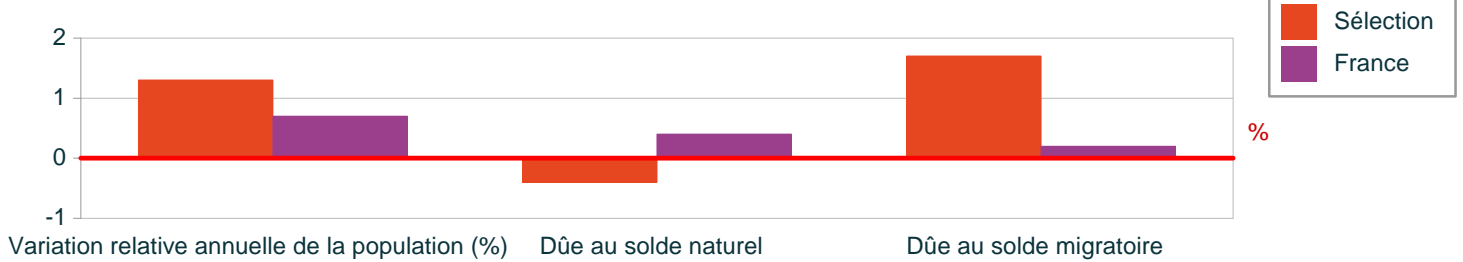

Portrait de territoire général : Celles (Commune)

Social - Démographie

Population

	Sélection 2010	France 2010
Population municipale au RP 2010	23	64 612 939
Variation relative annuelle de la population 1999-2010 (%)	1,3	0,7
Densité de population (hab/km ²)	3	102,1
Variation de la densité démographique (%)	15	7,6

source : Insee RP - 2010

Dynamiques démographiques

source : INSEE, RP 1999, 2010

Evolution comparée de la population

source : Insee RP

Viellissement de la population

source : Insee RP 2010. Note de lecture: Pour la France l'indice est de 68 per